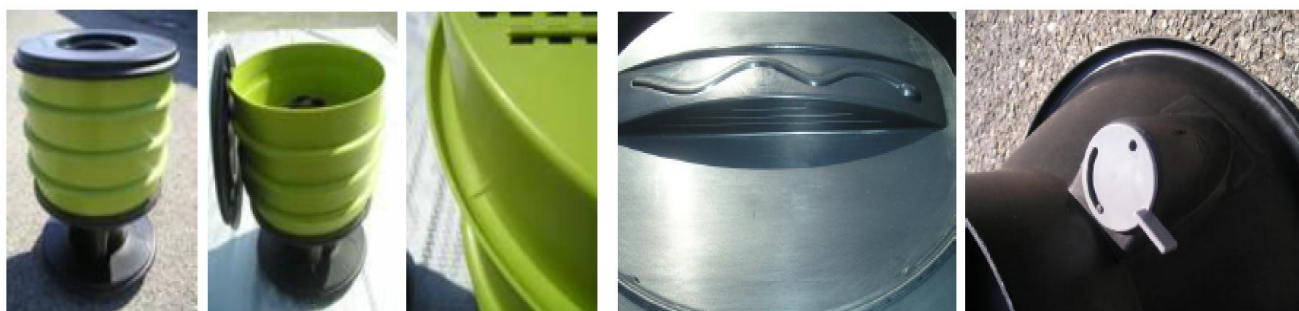

Le lombricomposteur Eco-Worms, le lombricompostage facile à domicile

L'utilisation quotidienne de l'Eco-Worms est un moyen efficace de valoriser à domicile la partie fermentescible de nos déchets, plutôt que de remplir des camions de matière organique qui finiront dans un incinérateur. Le lombricompostage permet de produire sur place un produit fertilisant et restructurant pour les sols appelé lombricompost et aussi un engrais liquide de bonne qualité qui dilué à raison de 1 pour 10 volumes d'eau sera utilisable pour vos plantes.